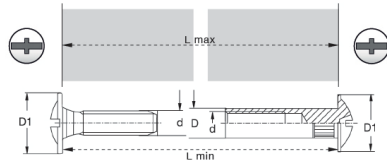

**Klemmbereich für TXSR / TXVR  
Clinching range for TXSR / TXVR**

TXSR	TXVR	D1	D	d	L min.	L max.
147435001	146415003	10	5	M4	39,80	45,80
147435001	146420003	10	5	M4	40,70	51,30
147435001	146425003	10	5	M4	44,70	56,30
147435001	146427003	10	5	M4	47,00	57,90
147435001	146430003	10	5	M4	49,10	61,00
147435001	146435003	10	5	M4	54,10	66,00
147445001	146415003	10	5	M4	49,80	55,80
147445001	146420003	10	5	M4	50,40	61,40
147445001	146425003	10	5	M4	54,50	66,20
147445001	146427003	10	5	M4	56,50	67,70
147445001	146430003	10	5	M4	59,10	71,00
147445001	146435003	10	5	M4	64,10	76,00