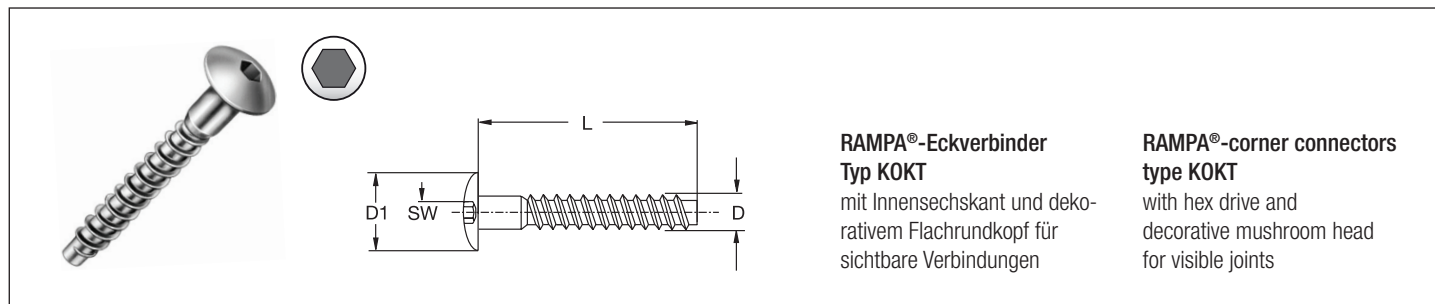

**RAMPA®-Eckverbinder  
Typ KOKF**  
mit Innensechskant und  
dekorativem Flachkopf für  
sichtbare Verbindungen

**RAMPA®-corner connectors  
type KOKF**  
with hex drive and  
decorative flat head  
for visible joints

# KOKF

Art.	D1	SW HD	L	D	Vorbohrung Pilot hole	Stahl verzinkt Steel zinc plated	Stahl braun gefärbt Steel brown col.
307 650	15	4	50	6,3	5	•	
307 660	15	4	60	6,3	5	•	
307 670	15	4	70	6,3	5	•	•
307 730	15	4	30	7	5	•	•
307 740	15	4	40	7	5	•	
307 750	15	4	50	7	5	•	
307 760	15	4	60	7	5	•	•
307 770	15	4	70	7	5	•	•

↑ Bitte ergänzen / Please complete

001	007
-----	-----

**RAMPA®-Eckverbinder  
Typ KOKT**  
mit Innensechskant und deko-  
rativem Flachrundkopf für  
sichtbare Verbindungen

**RAMPA®-corner connectors  
type KOKT**  
with hex drive and  
decorative mushroom head  
for visible joints